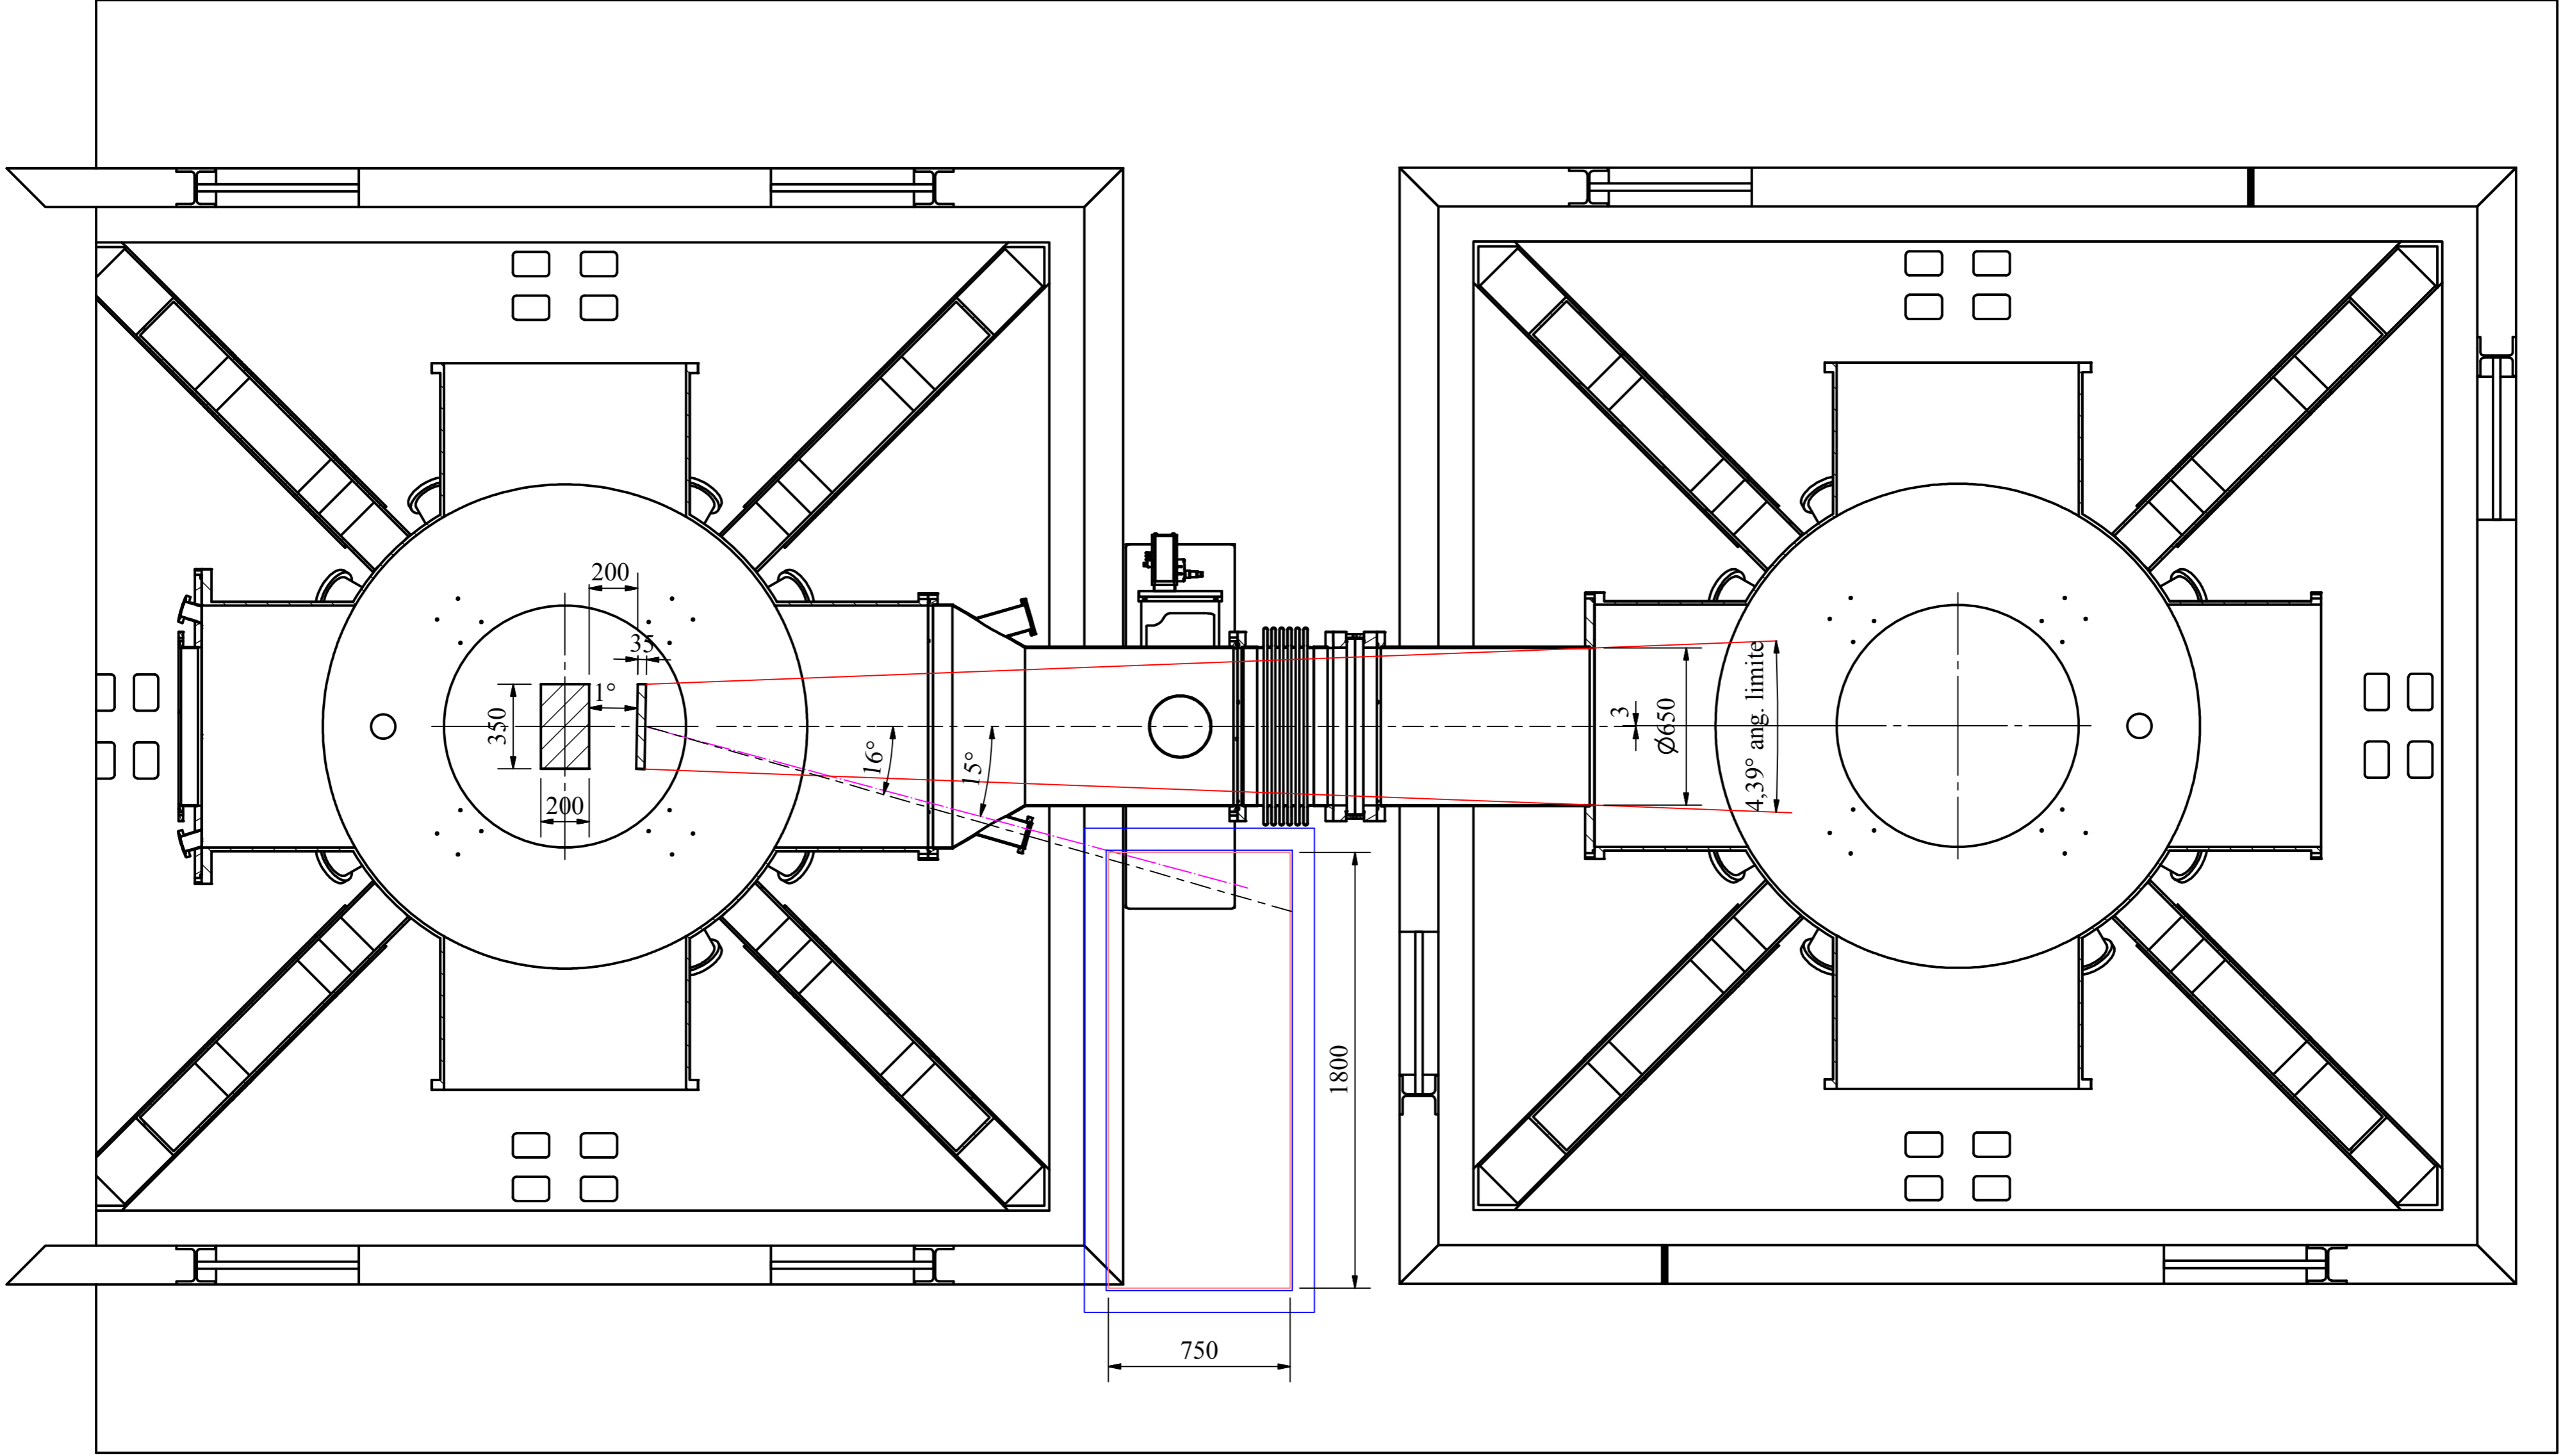

D-D (1 : 20)

	PROMEC		DESIGNED FOR	
	di Gennaro Gianni		DESIGN	
	S. GIULIANO T. PISA		DATE	SCALE
	ASS. NUMB.			
	FROM DRAW.N°			A2