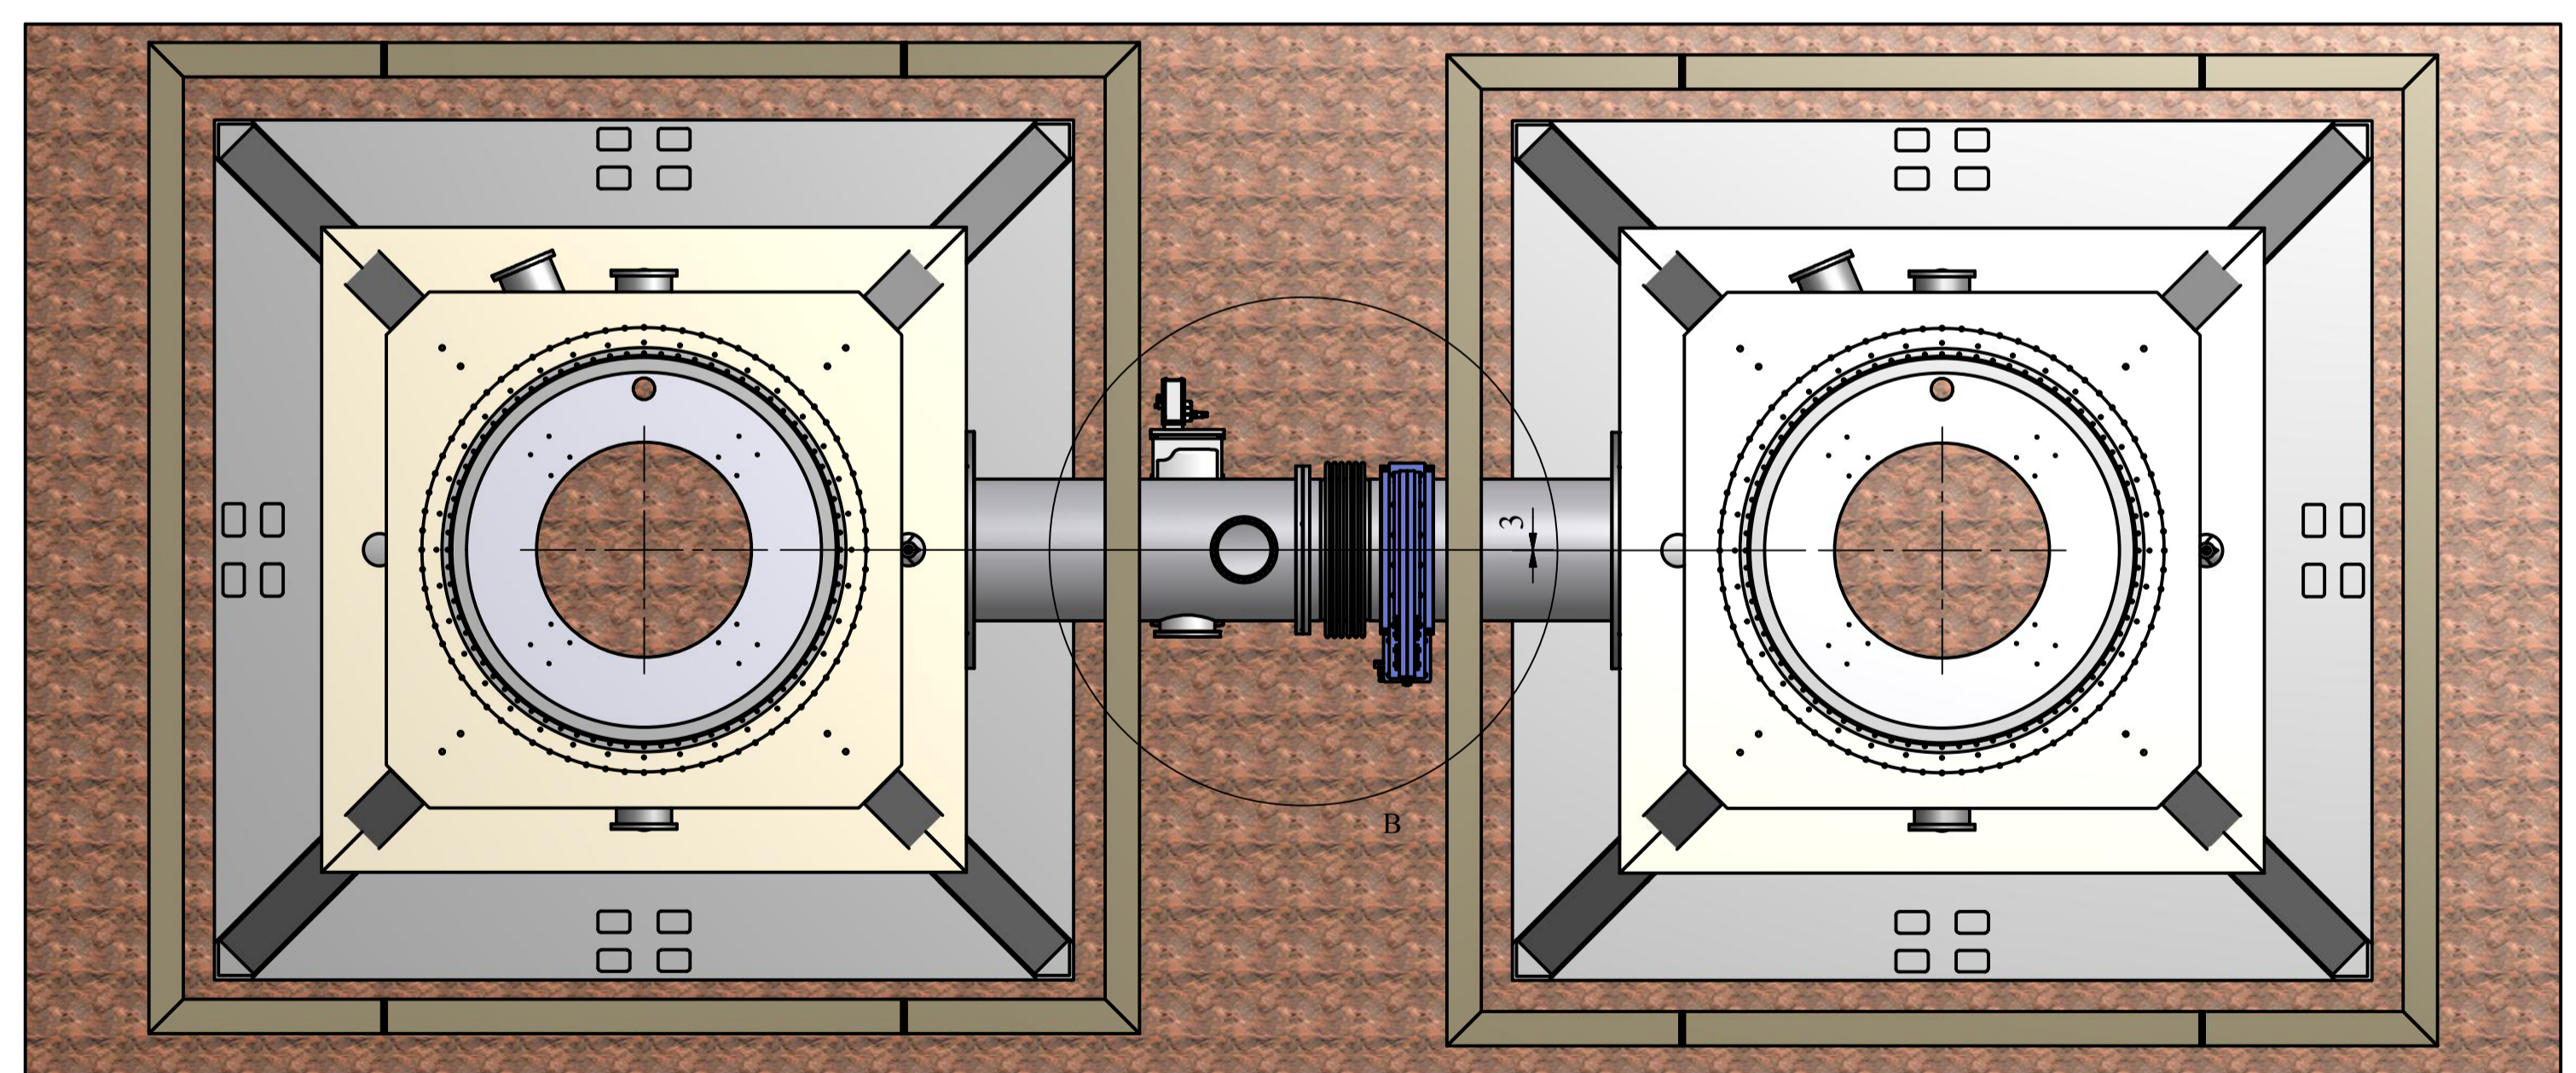

BS X=3
Y=23

SR X=6044
Y=20

INFORMATION ONLY

	PROMEC di Gennaro Gianni S. GIULIANO T. PISA		DESIGNED FOR
	TITLE	DATE	SCALE
	ASS. NUMB.		
	FROM DRAW.N°	A1	