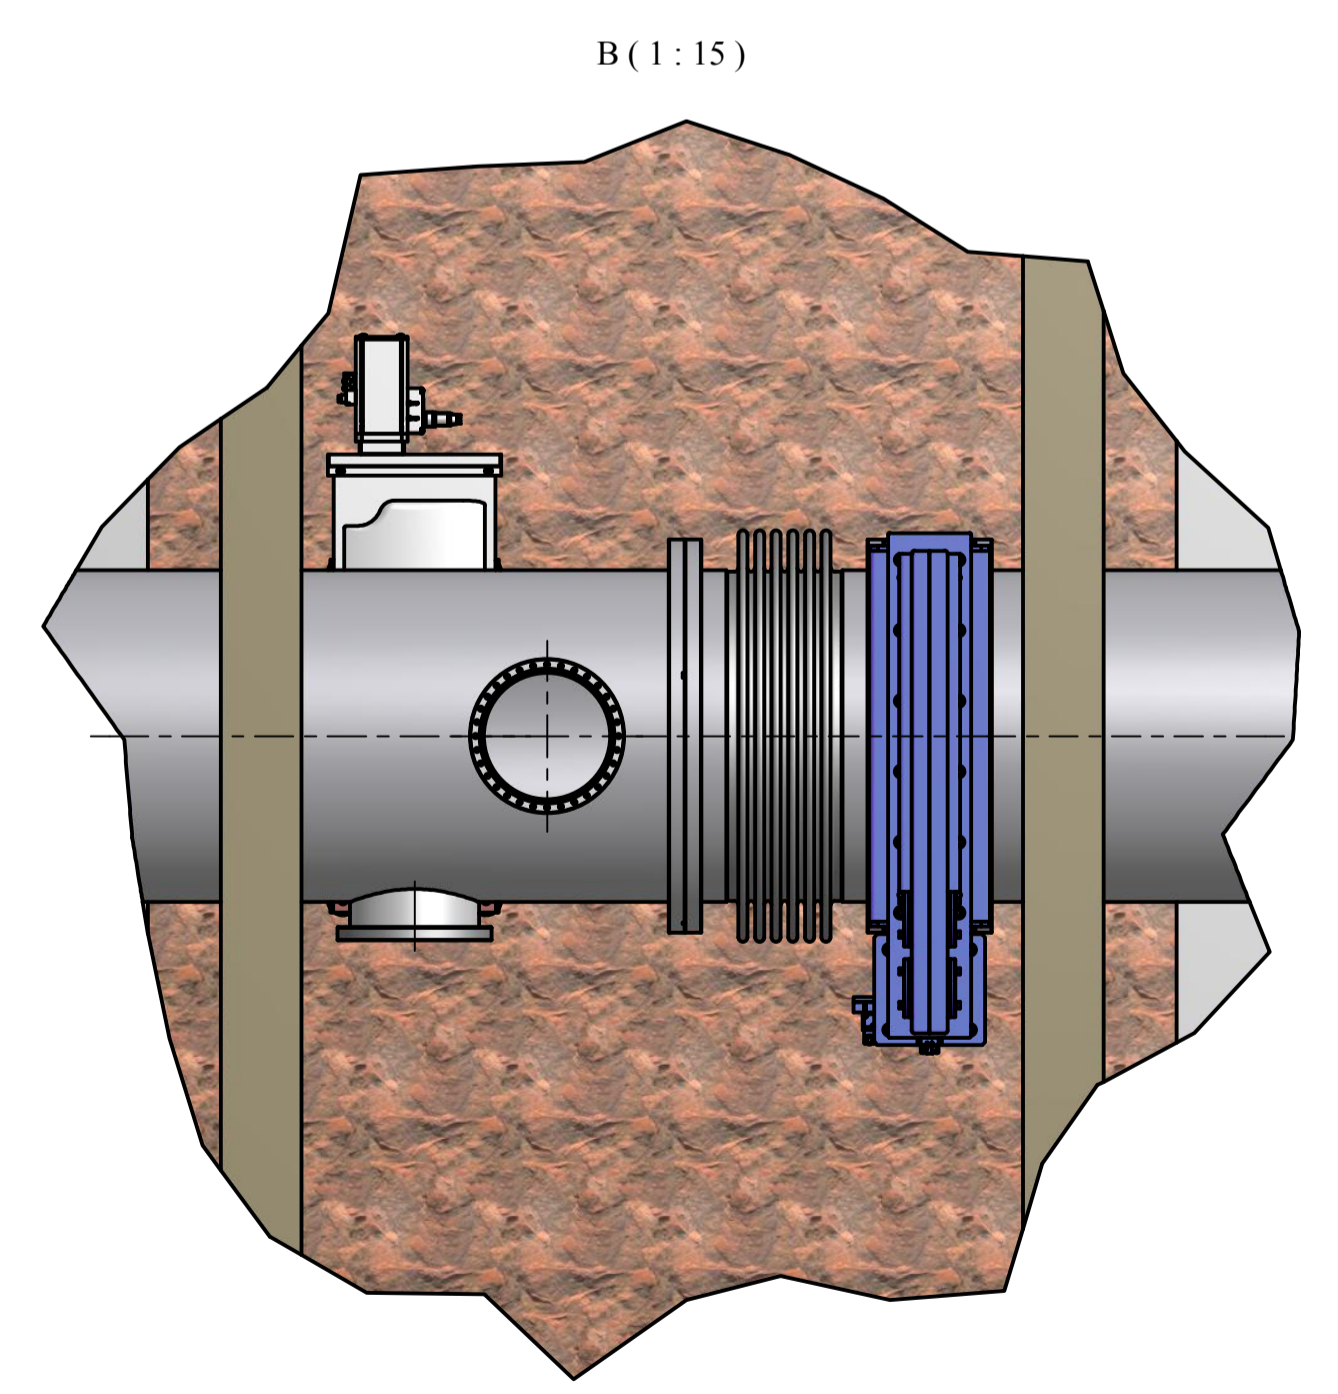

BS X=3
Y=23

SR X=6044
Y=20

INFORMATION ONLY

	PROMEC di Gennaro Gianni S. GIULIANO T. PISA		DESIGNED FOR
	TITLE	DATE	SCALE
	ASS. NUMB.		
	FROM DRAW.N°	A1	