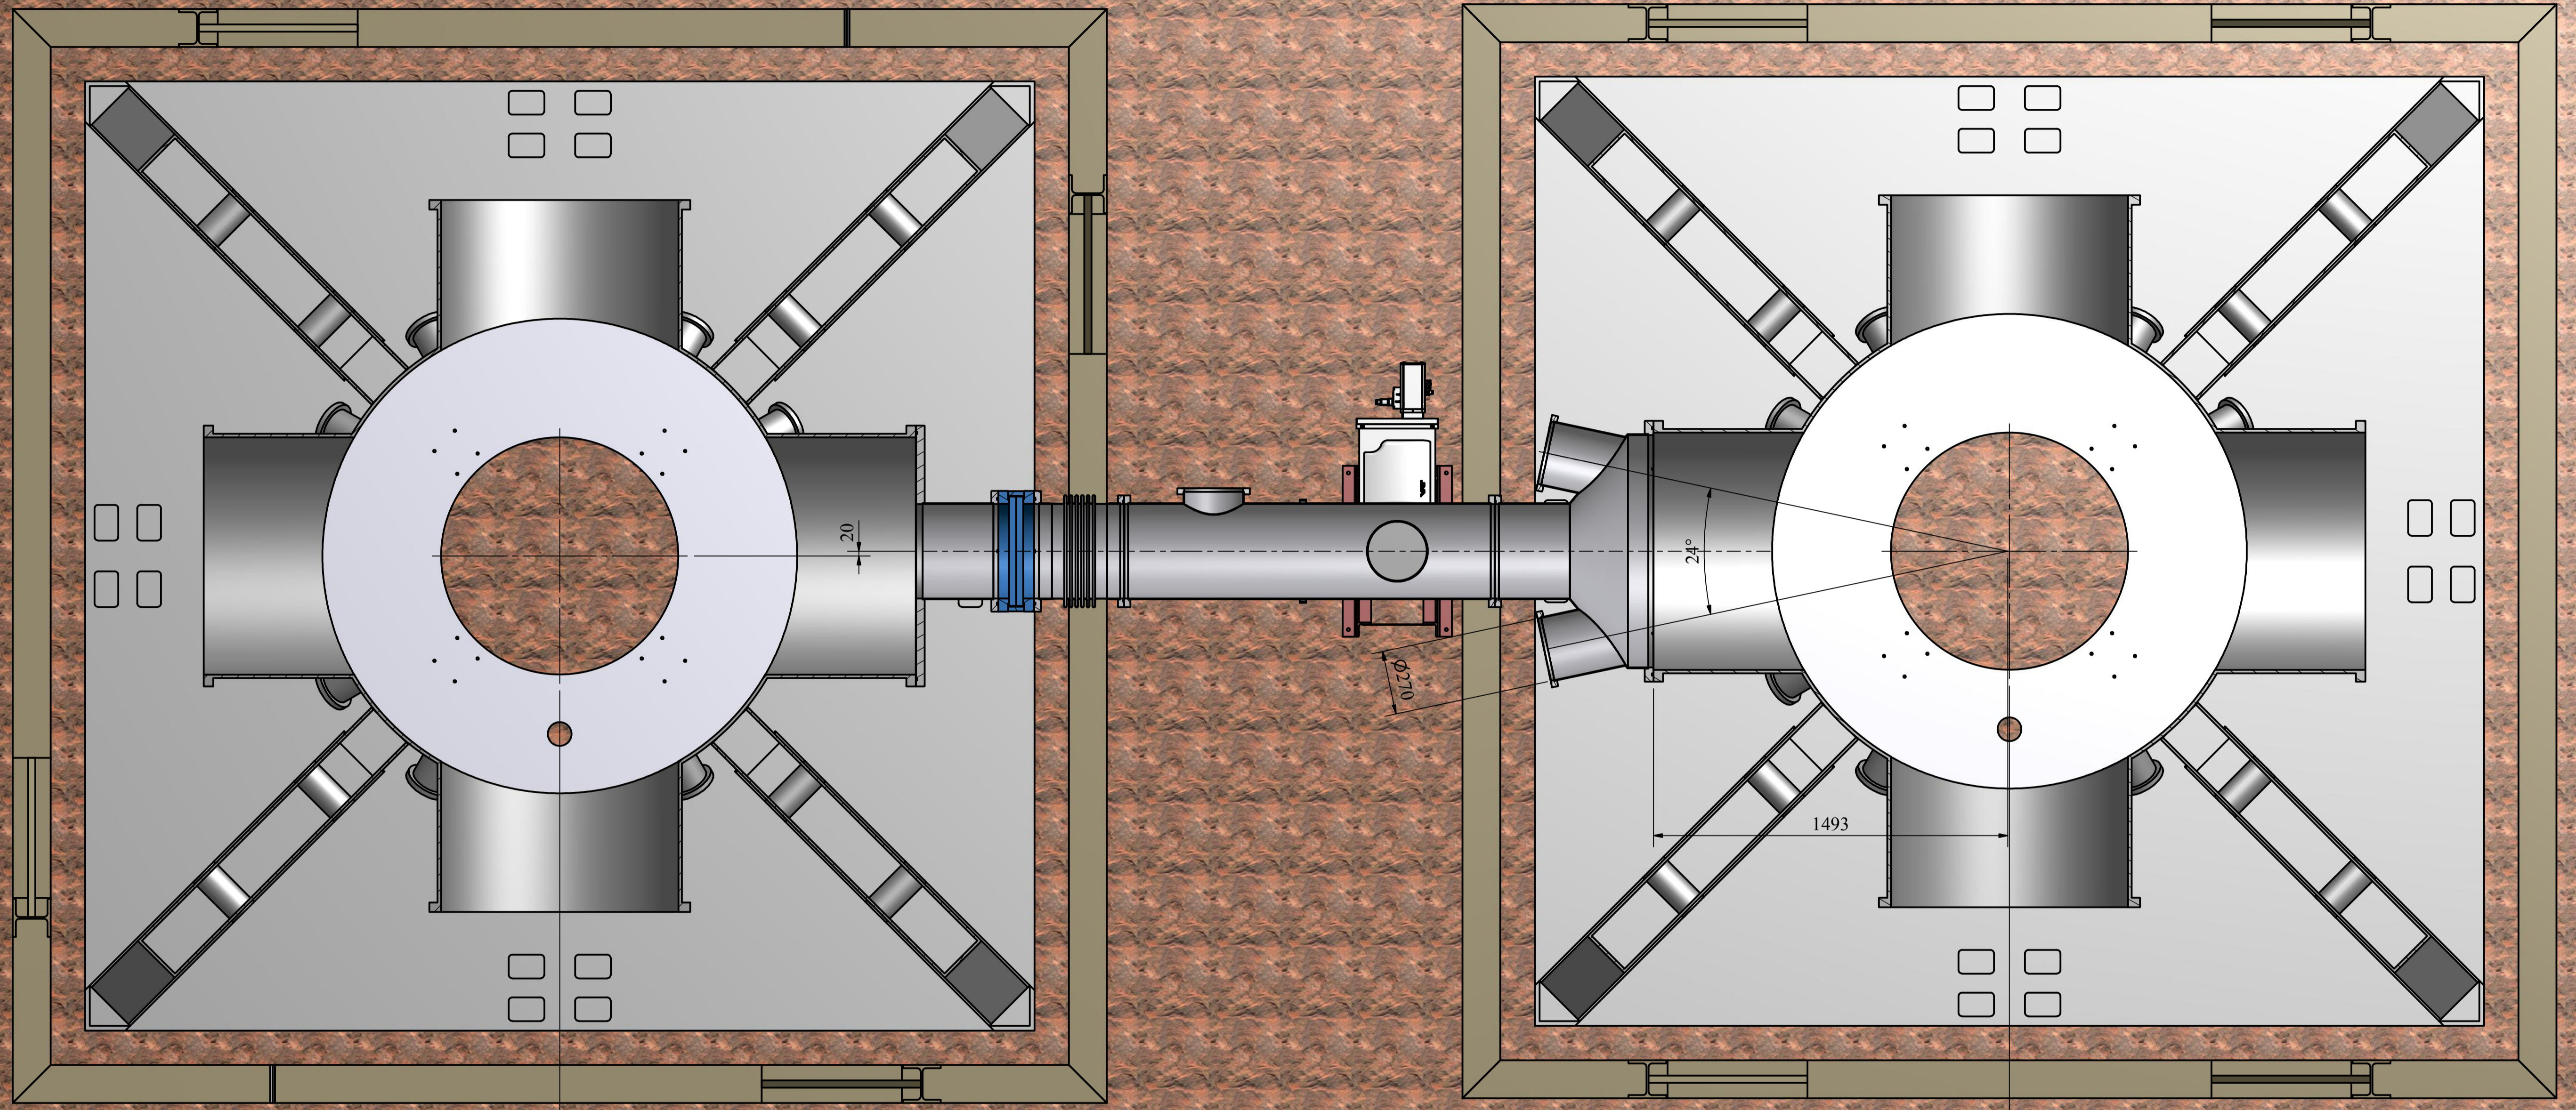

BS

PR

A-A (1:15)

6108

INFORMATION ONLY

	PROMEC		DESIGNED FOR	
	di Gennaro Gianni		DESIGN	
	S. GIULIANO T. PISA		DATE	SCALE
	TITLE		ASS. NUMB.	FROM DRAW.N°
		A1		