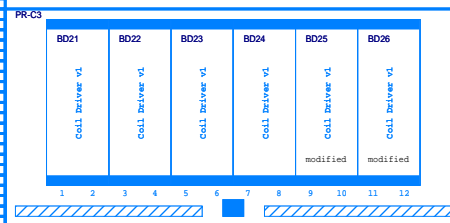

PR TOWER

Power Recycling Tower Suspension

1
2
3
4
5
6
7
8
9
10
11
12
13
14
15
16
17
18
19
20
21
22
23
24
25
26
27
28
29
30
31
32
33
34
35
36
37
38
39
40
41
42
43
44
45
46
47
48
49
50
51
52
53
54
55
56
57
58
59
60
61
62
63
64
65
66
67
68
69
70
71
72
73
74
75
76
77
78
79
80
81
82
83
84
85
86
87
88
89
90
91
92
93
94
95
96
97
98
99
100
101
102
103
104
105
106
107
108
109
110
111
112
113
114
115
116
117
118
119
120
121
122
123
124
125
126