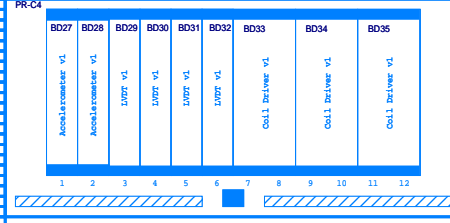

PR TOWER

Power Recycling Tower Suspension

1
2
3
4
5
6
7
8
9
10
11
12
13
14
15
16
17
18
19
20
21
22
23
24
25
26
27
28
29
30
31
32
33
34
35
36
37
38
39
40
41
42
43
44
45
46
47
48
49
50
51
52
53
54
55
56
57
58
59
60
61
62
63
64
65
66
67
68
69
70
71
72
73
74
75
76
77
78
79
80
81
82
83
84
85
86
87
88
89
90
91
92
93
94
95
96
97
98
99
100
101
102
103
104
105
106
107
108
109
110
111
112
113
114
115
116
117
118
119
120
121
122
123
124
125
126