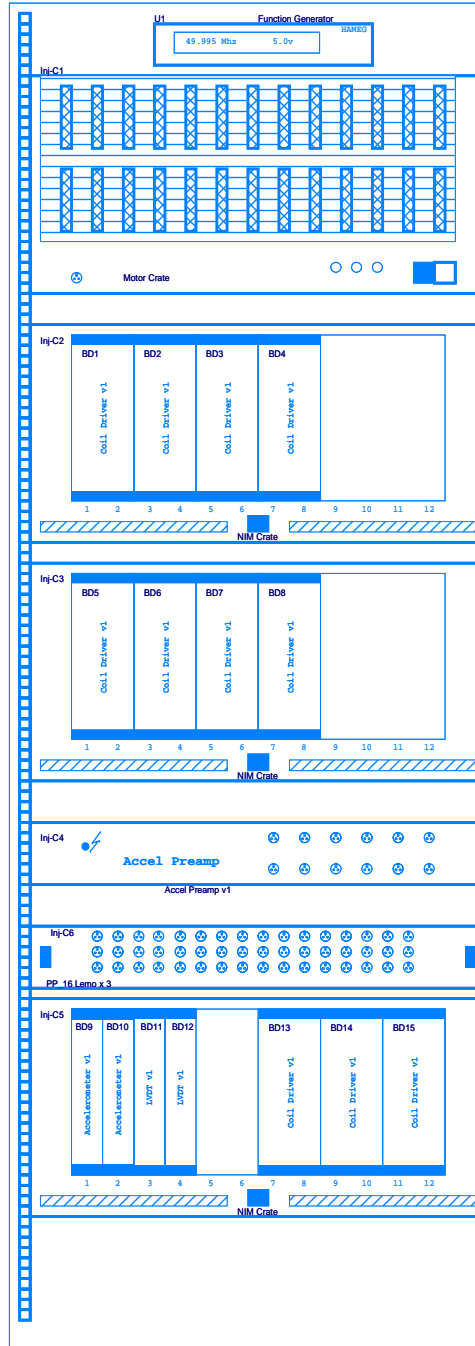

INJ TOWER

Injection Tower Suspension

1
2
3
4
5
6
7
8
9
10
11
12
13
14
15
16
17
18
19
20
21
22
23
24
25
26
27
28
29
30
31
32
33
34
35
36
37
38
39
40
41
42
43
44
45
46
47
48
49
50
51
52
53
54
55
56
57
58
59
60
61
62
63
64
65
66
67
68
69
70
71
72
73
74
75
76
77
78
79
80
81
82
83
84
85
86
87
88
89
90
91
92
93
94
95
96
97
98
99
100
101
102
103
104
105
106
107
108
109
110
111
112
113
114
115
116
117
118
119
120
121
122
123
124
125
126

Title INJECTION TOWER Suspension Rack			
European Gravitational Observatory	EGO	Engineer <Name>	Doc Number <Dxx> Rev <Code> Size <Sxx>
Created			
Last Modified U4 Feb 2011			
File		Sheet of	